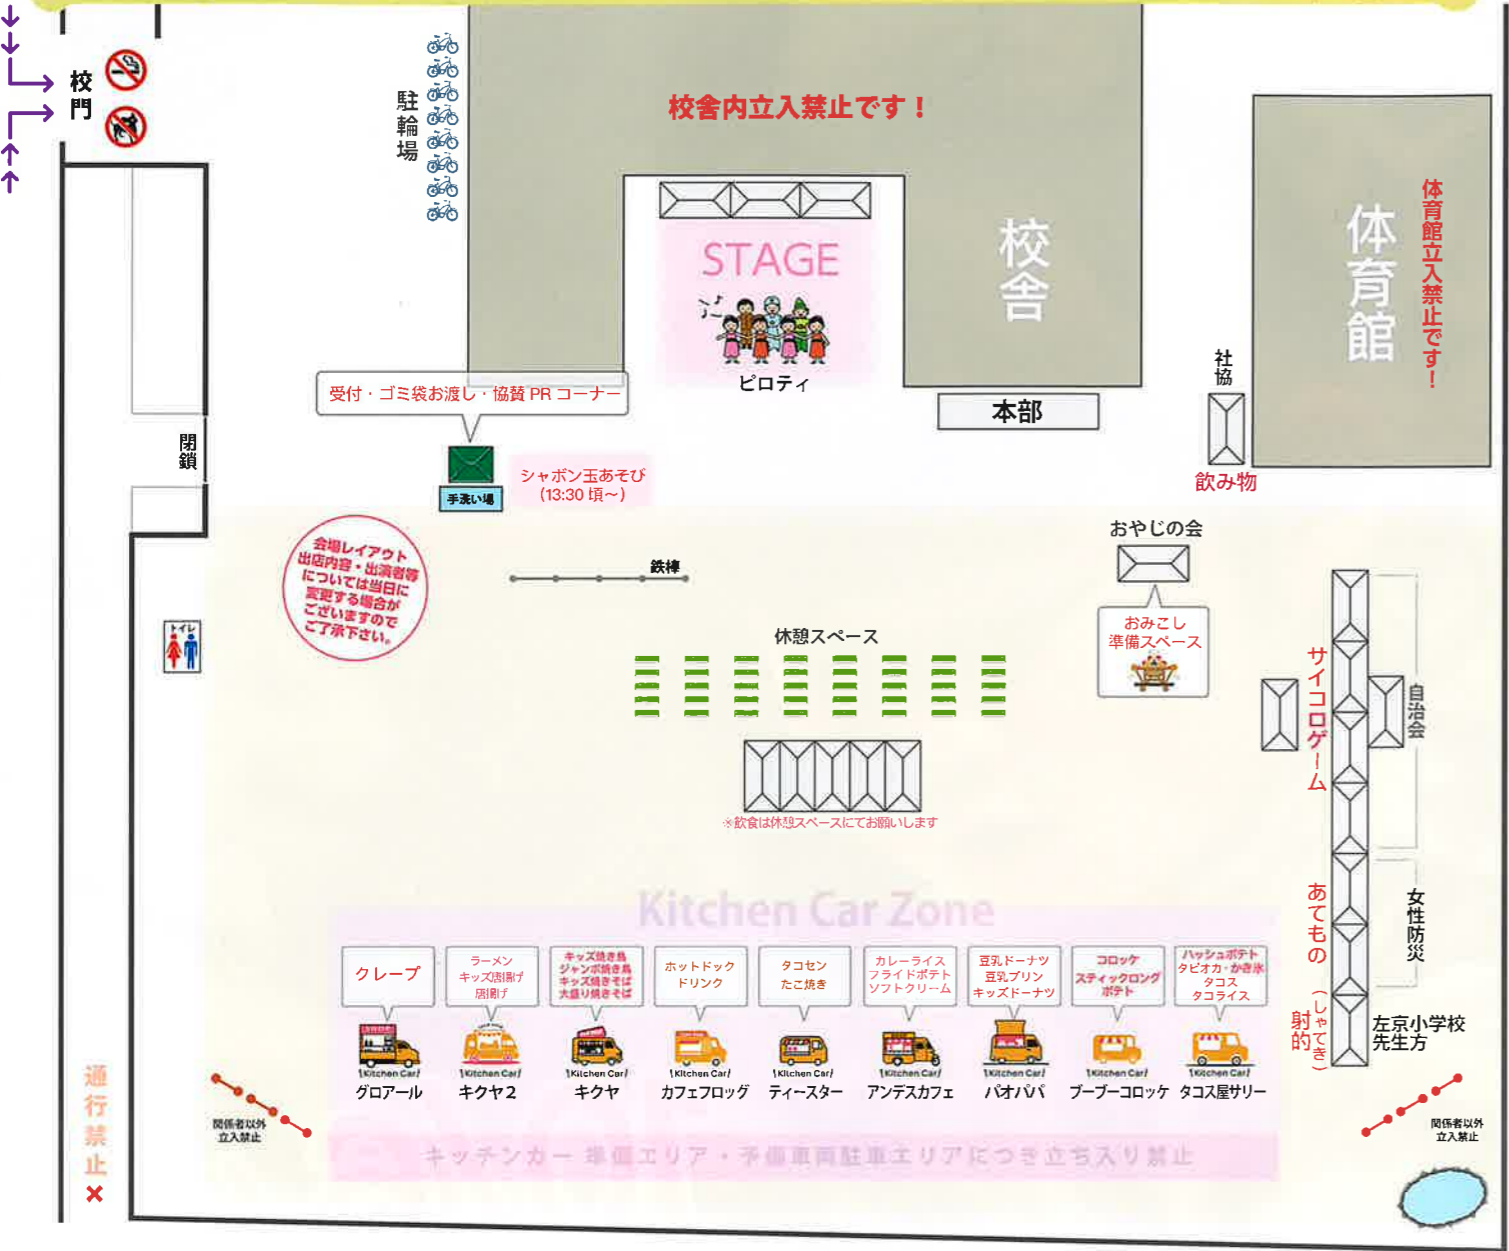

会場MAP (晴天時)

出店

タコス屋サリー
ハッシュポテト
タピオカ
タコス・タコライス
かき氷

ブーブーコロッケ
コロッケ
スティックロングポテト

パオパパ
豆乳ドーナツ
豆乳プリン
キッズドーナツ他

アンデスカフェ
カレーライス
フライドポテト
ソフトクリーム

ティースター
タコセン
たこ焼き

カフェフロッグ
ホットドック
ドリンク類

キクヤ
キッズ焼き鳥
ジャンボ焼き鳥
キッズ焼きそば
大盛り焼きそば

キクヤ2
ラーメン
キッズ唐揚げ
唐揚げ

グロアール
クレープ各種

イベント・展示会用品のレンタル・会場設営

レントオール奈良

奈良市七条町104-3 TEL.0742-36-1790

ならやま研究パーク協議会

左京6-6-2 TEL.0742-70-2110